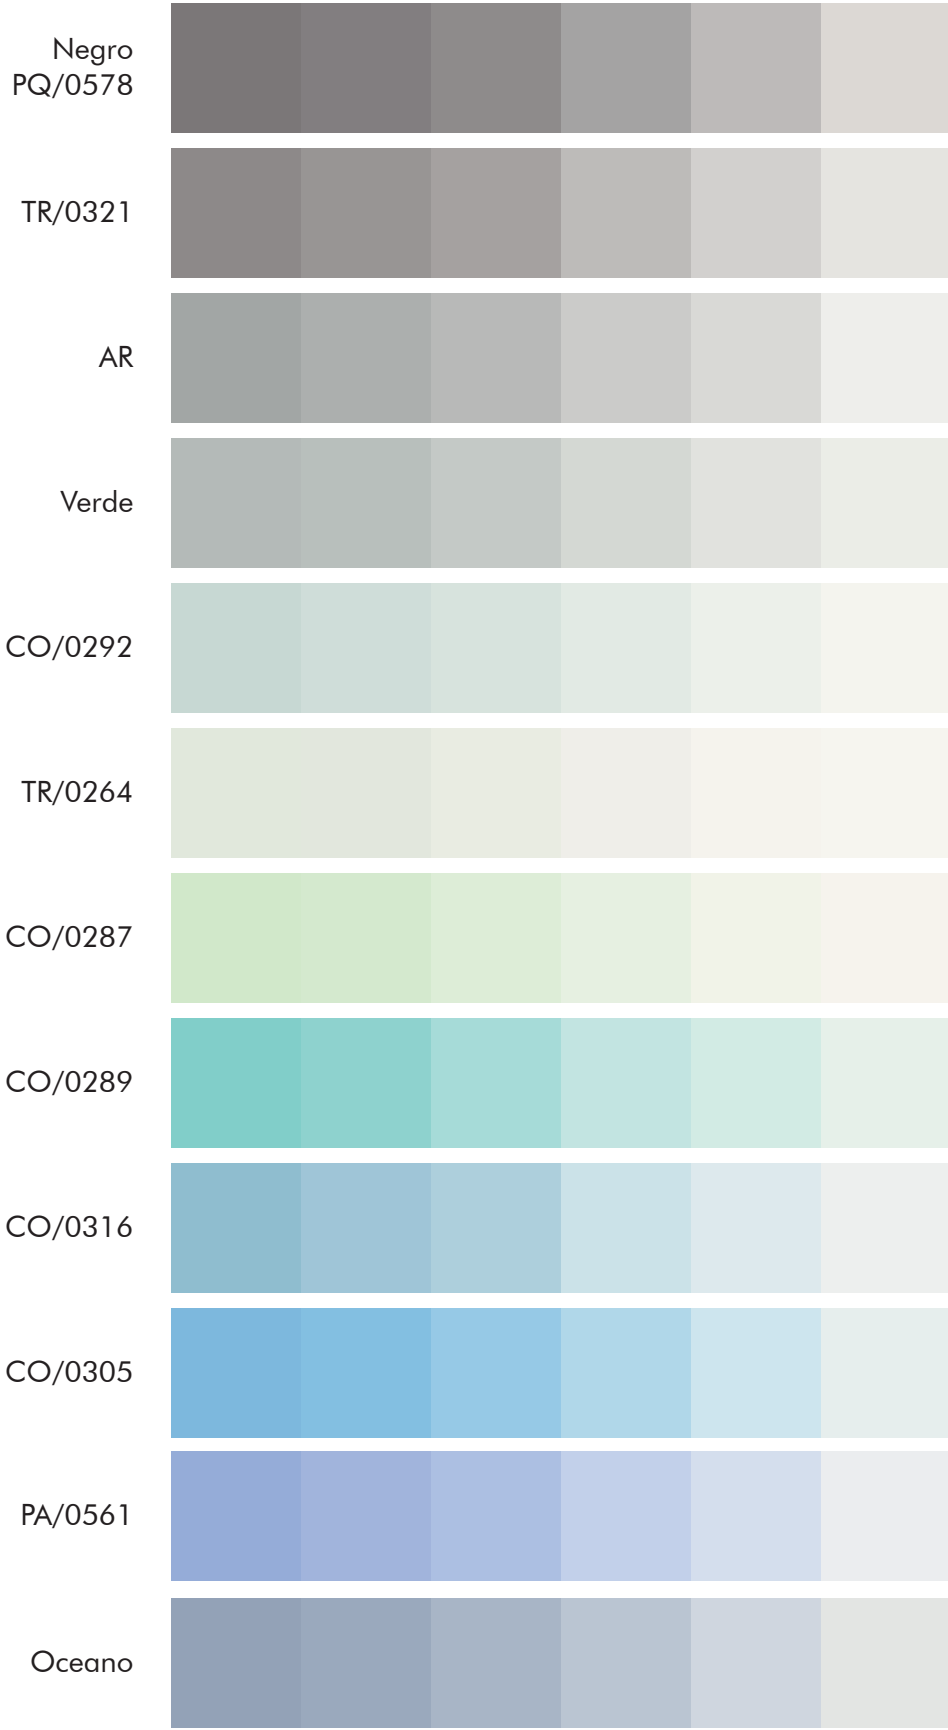

10% 7,5% 5% 2,5% 1% 0,25%

10% 7,5% 5% 2,5% 1% 0,25%

TR/0262

PP/0345

PQ/0139

AP

AL

Terre  
TR/0271

Rosa  
TR/0270

Caramello  
TR/0261

Beige  
TR/0274

TR/0272

TR/0260

TR/0268

10% 7,5% 5% 2,5% 1% 0,25%

TR/0283

Calcare  
TR/0281

TR/0266

Sabbia

Deserto  
TR/0265

TR/0284

TR/0276

TR/0263

TR/0324